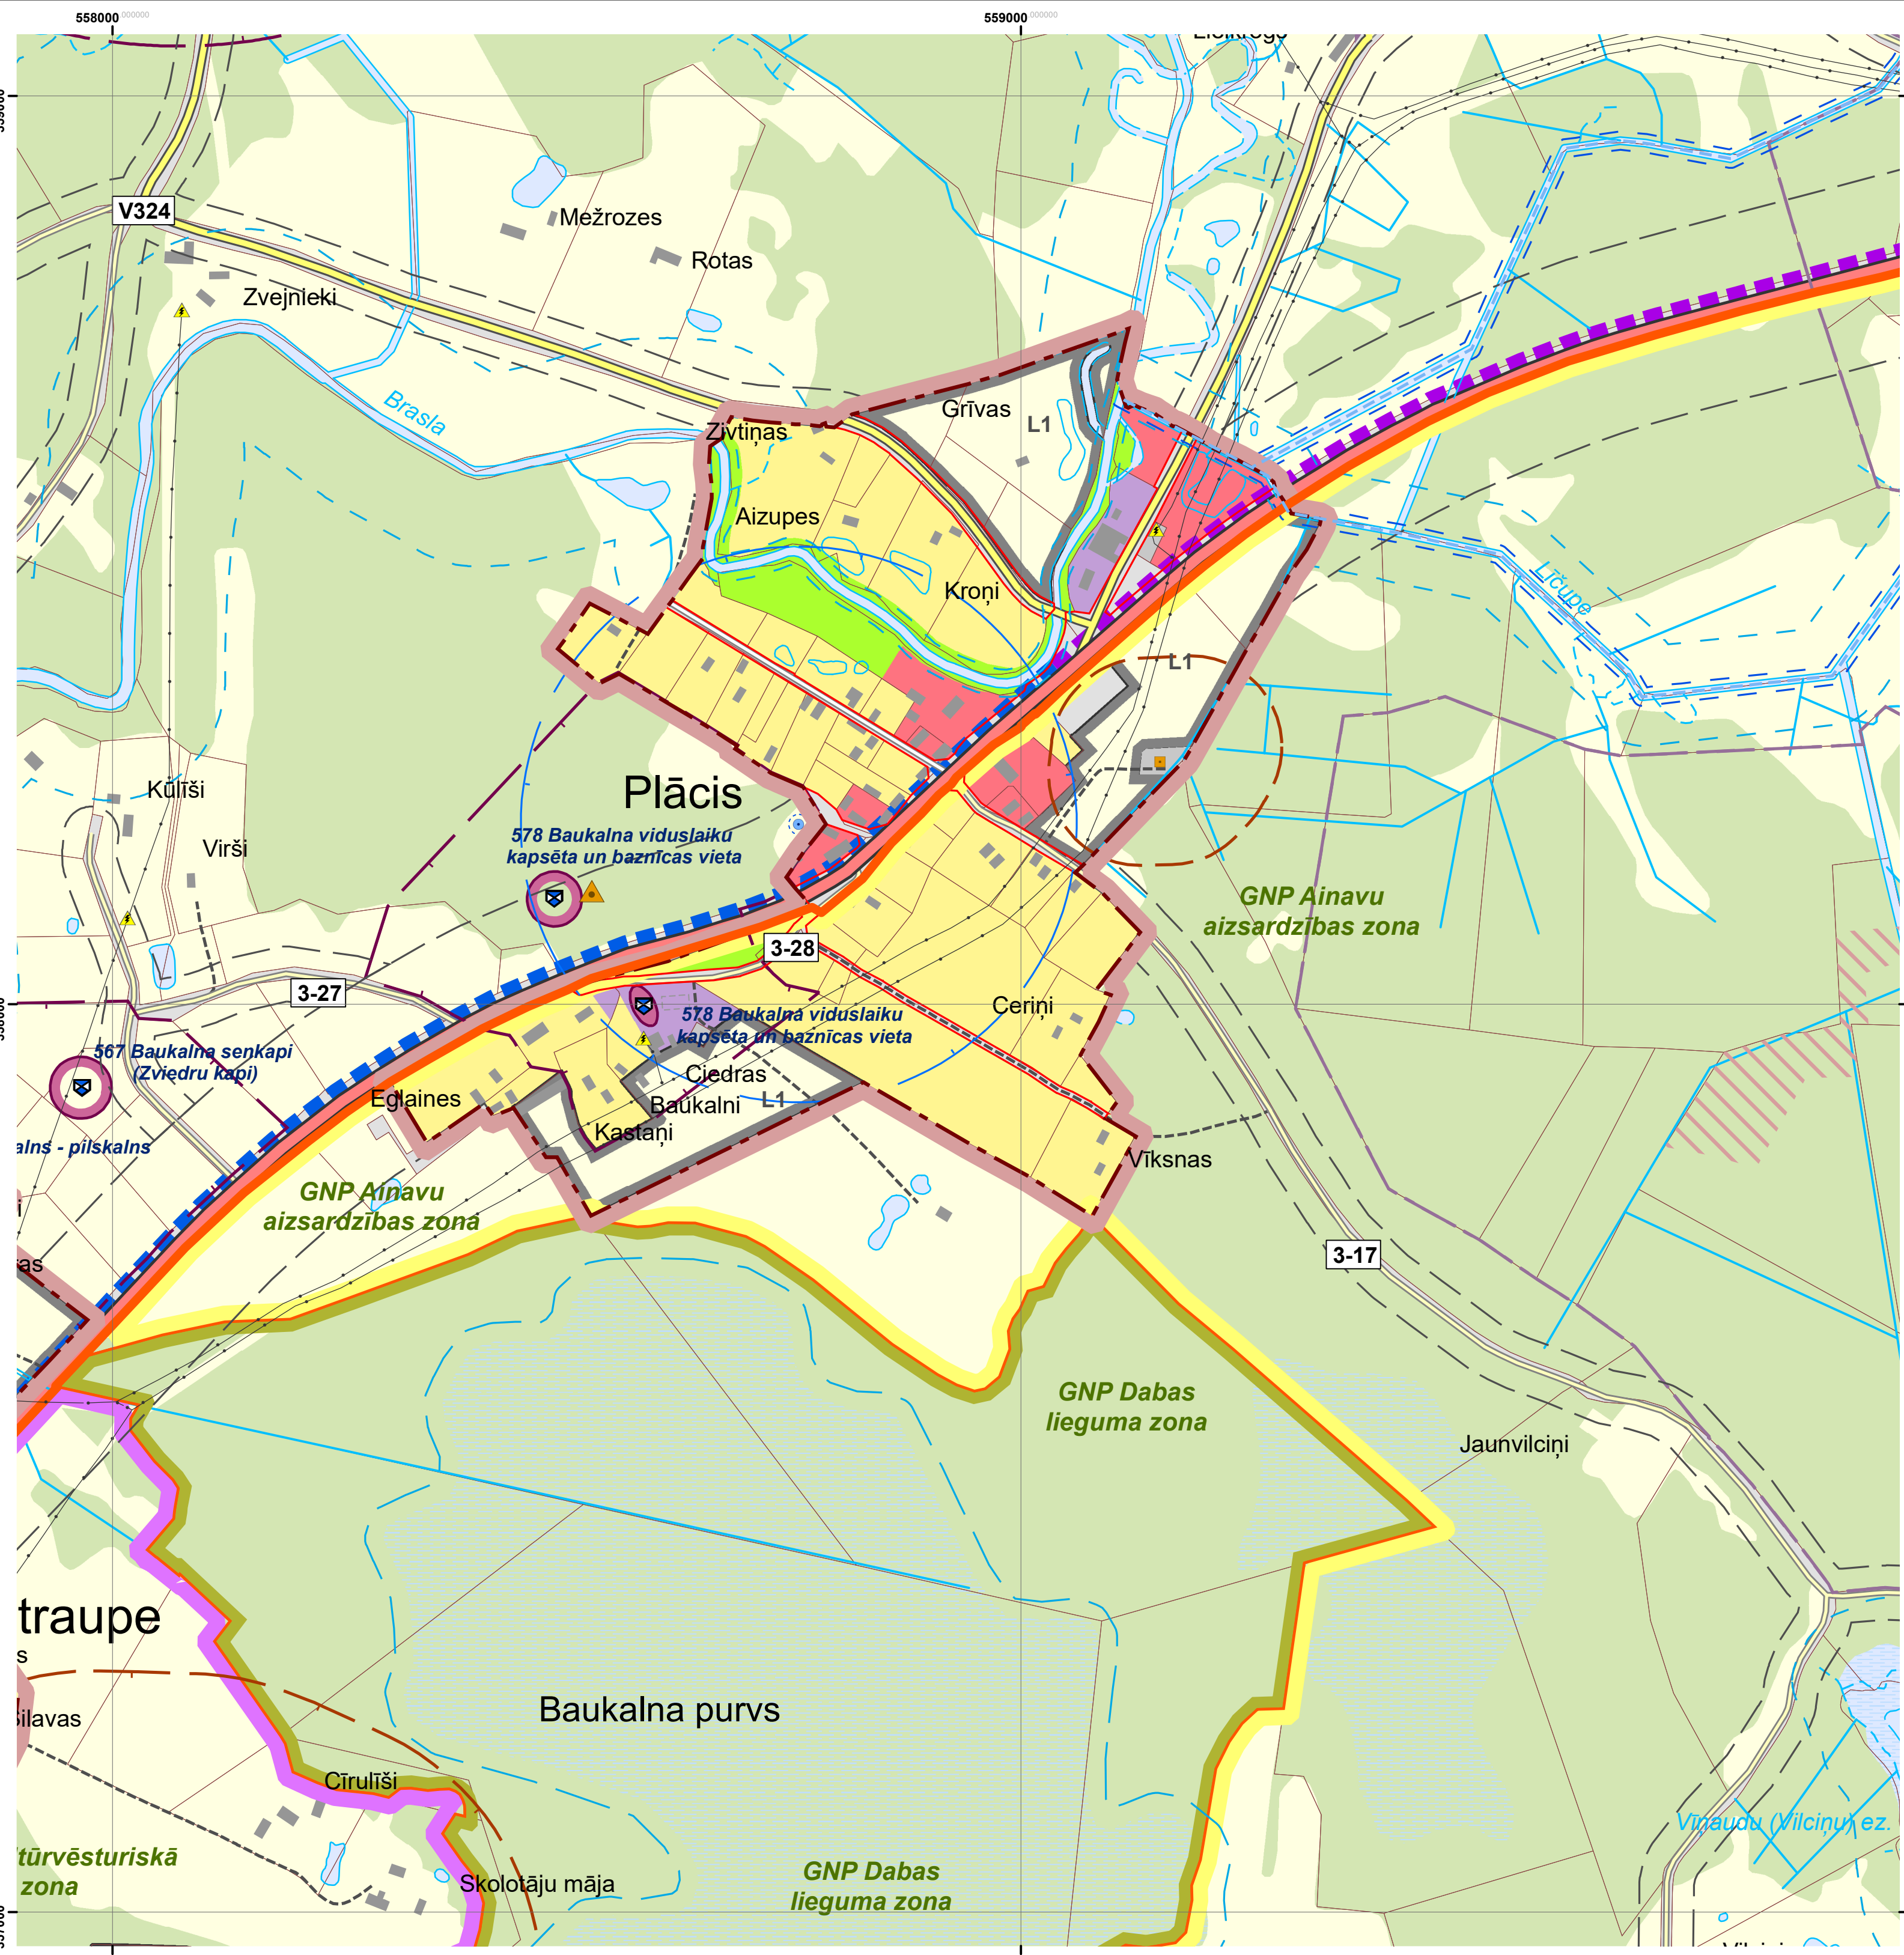

PĀRGAUJAS NOVADA STRAUPES PAGASTA PLĀČA CIEMA FUNKCIONĀLĀ ZONĒJUMA KARTE

APZĪMĒJUMI:

FUNKCIONĀLAIS ZONĒJUMS

- SAVRUPMĀJU APBŪVES TERITORIJA (DzS)
- PUBLISKĀS APBŪVES TERITORIJA (P)
- RŪPNIECISKĀS APBŪVES TERITORIJA (R)
- TRANSPORTA INFRASTRUKTŪRAS TERITORIJA (TR)
- TEHNISKĀS APBŪVES TERITORIJA (TA)
- DABAS UN APSTĀDĪJUMU TERITORIJA (DA)
- LAUKSAIMNIECĪBAS TERITORIJA (L)
- LAUKSAIMNIECĪBAS TERITORIJA CIEMOS (L1)
- MEŽU TERITORIJA (M)
- ŪDEŅU TERITORIJA (Ū)

ĪPAŠI AIZSARGĀJAMĀS DABAS TERITORIJAS:

- GAUJAS NACIONĀLĀ PARKA ROBEŽA
- NACIONĀLĀ PARKA DABAS LIEGUMA ZONAS TERITORIJA
- NACIONĀLĀ PARKA AINAVU AIZSARDZĪBAS ZONAS TERITORIJA
- MIKROLIEGUMA TERITORIJA

DABAS OBJEKTI

EKSPLUATĀCIJAS AIZSARGJOSLAS

- ŪDENSNOTEKAS EKSPLUATĀCIJAS AIZSARGJOSLA
- EKSPLUATĀCIJAS AIZSARGJOSLA GAR AUTOCEĻIEM
- SARKANĀ LĪNIJA

SANITĀRĀS AIZSARGJOSLAS

- SANITĀRĀ AIZSARGJOSLA AP NOTEKŪDEŅU ATTĪRĪŠANAS IETAISI

INŽENIERTEHNISKĀ INFRASTRUKTŪRA

- VIDSPRIEGUMA ELEKTRISKO TĪKLU GAISVADU LĪNIJA
- ELEKTRISKO TĪKLU KABEĻU LĪNIJA
- VALSTS REGULĒJAMĀ ŪDENSNOTEKA
- PAZEMES ŪDENS ŅEMŠANAS VIETA
- ELEKTRISKO TĪKLU INFRASTRUKTŪRAS OBJEKTS
- ĢEODĒZISKĀ TĪKLA PUNKTS
- NOTEKŪDEŅU ATTĪRĪŠANAS IETAISE
- PIESĀRŅOTA VIETA
- POTENCIĀLI PIESĀRŅOTA VIETA