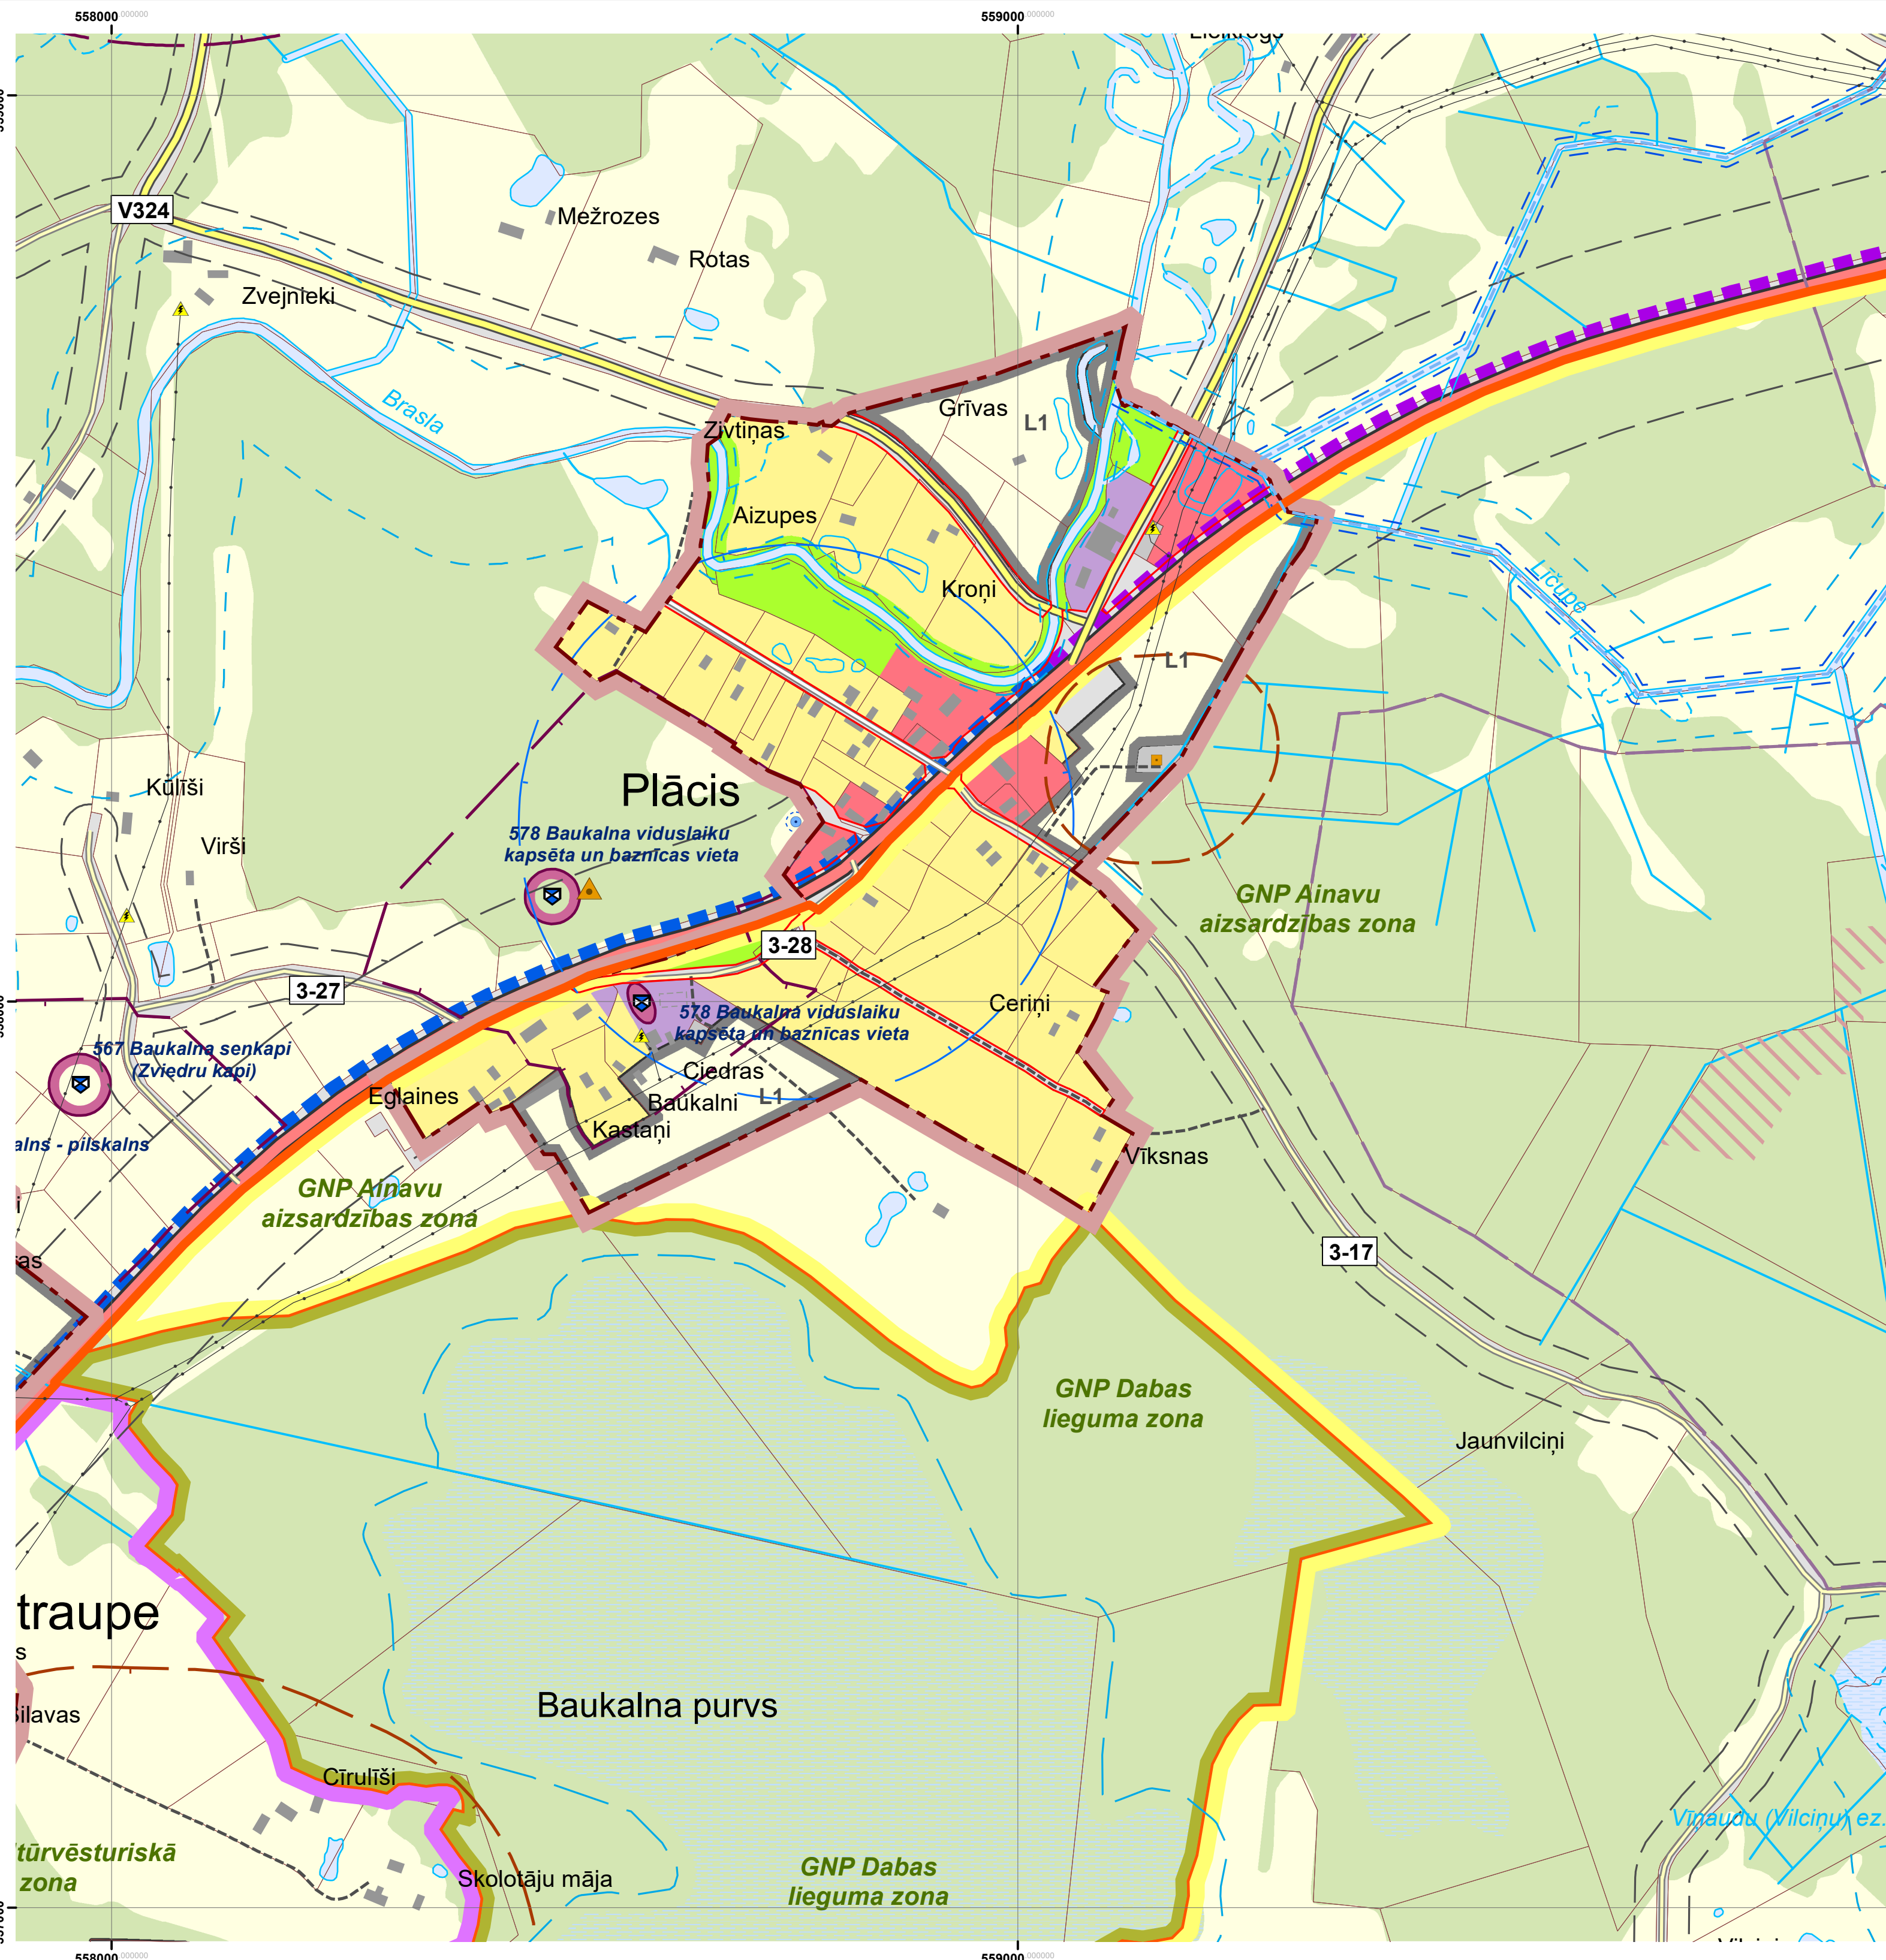

PĀRGAUJAS NOVADA STRAUPES PAGASTA PLĀČA CIEMA FUNKCIONĀLĀ ZONĒJUMA KARTE

APZĪMĒJUMI:

FUNKCIONĀLAIS ZONĒJUMS

- SAVRUPMĀJU APBŪVES TERITORIJA (DzS)
- PUBLISKĀS APBŪVES TERITORIJA (P)
- RŪPNIECISKĀS APBŪVES TERITORIJA (R)
- TRANSPORTA INFRASTRUKTŪRAS TERITORIJA (TR)
- TEHNISKĀS APBŪVES TERITORIJA (TA)
- DABAS UN APSTĀDĪJUMU TERITORIJA (DA)
- LAUKSAIMNIECĪBAS TERITORIJA (L)
- LAUKSAIMNIECĪBAS TERITORIJA CIEMOS (L1)
- MEŽU TERITORIJA (M)
- ŪDEŅU TERITORIJA (Ū)

ĪPAŠI AIZSARGĀJAMĀS DABAS TERITORIJAS:

- GAUJAS NACIONĀLĀ PARKA ROBEŽA
- NACIONĀLĀ PARKA DABAS LIEGUMA ZONAS TERITORIJA
- NACIONĀLĀ PARKA AINAVU AIZSARDZĪBAS ZONAS TERITORIJA
- MIKROLIEGUMA TERITORIJA

DABAS OBJEKTI

EKSPLUATĀCIJAS AIZSARGJOSLAS

- ŪDENSNOTEKAS EKSPLOATĀCIJAS AIZSARGJOSLA
- EKSPLOATĀCIJAS AIZSARGJOSLA GAR AUTOCEĻIEM
- SARKANĀ LĪNIJA

SANITĀRĀS AIZSARGJOSLAS

- SANITĀRĀ AIZSARGJOSLA AP NOTEKŪDEŅU ATTĪRŠANAS IETAISI

INŽENIERTEHNISKĀ INFRASTRUKTŪRA

- VIDSPRIEGUMA ELEKTRISKO TĪKLU GAISVADU LĪNIJA
- ELEKTRISKO TĪKLU KABEĻU LĪNIJA
- VALSTS REGULĒJAMĀ ŪDENSNOTEKA
- PAZEMES ŪDENS ŅEMŠANAS VIETA
- ELEKTRISKO TĪKLU INFRASTRUKTŪRAS OBJEKTS
- ĢEODĒZISKĀ TĪKLA PUNKTS
- NOTEKŪDEŅU ATTĪRŠANAS IETAISE
- PIESĀRŅOTA VIETA
- POTENCIĀLI PIESĀRŅOTA VIETA