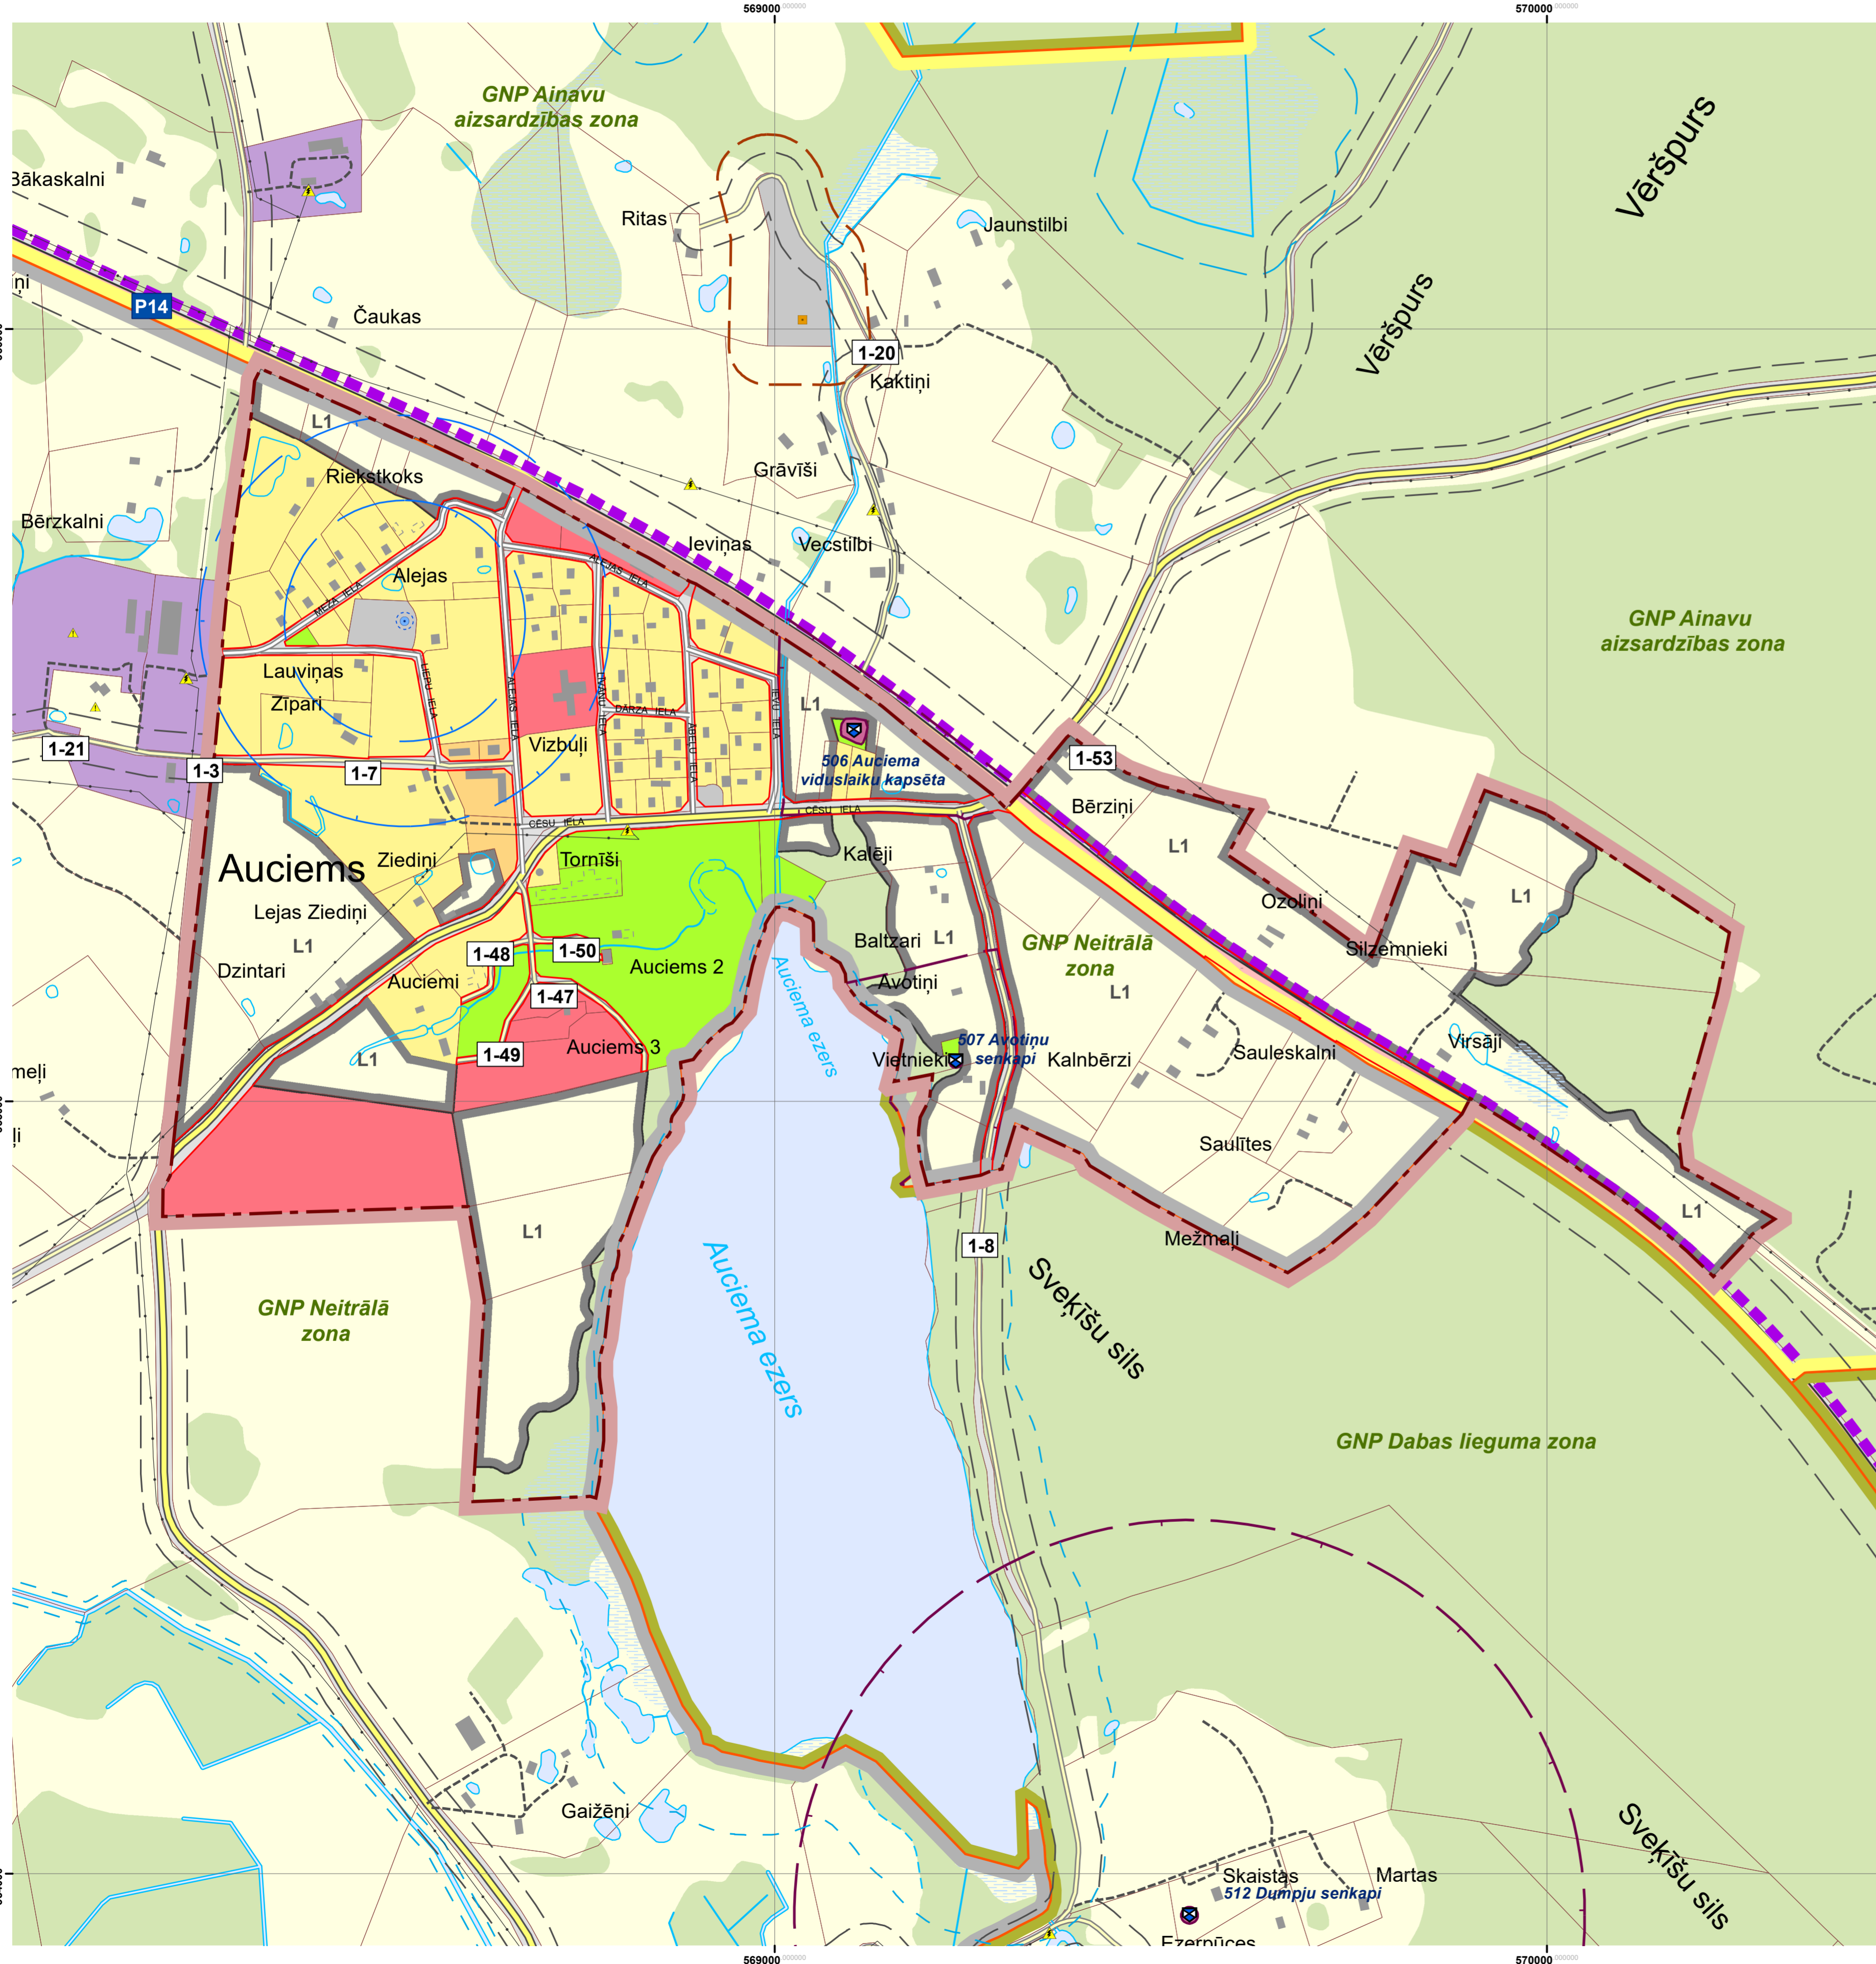

PĀRGAUJAS NOVADA RAISKUMA PAGASTA AUCIEMA FUNKCIONĀLĀ ZONĒJUMA KARTE

APZĪMĒJUMI:

FUNKCIONĀLAIS ZONĒJUMS

- SAVRUPMĀJU APBŪVES TERITORIJA (DzS)
- MAZSTĀVU DZĪVOJAMĀS APBŪVES TERITORIJA (DzM)
- PUBLISKĀS APBŪVES TERITORIJA (P)
- RŪPNIECISKĀS APBŪVES TERITORIJA (R)
- TRANSPORTA INFRASTRUKTŪRAS TERITORIJA (TR)
- TEHNISKĀS APBŪVES TERITORIJA (TA)
- DABAS UN APSTĀDĪJUMU TERITORIJA (DA)
- LAUKSAIMNIECĪBAS TERITORIJA (L)
- LAUKSAIMNIECĪBAS TERITORIJA CIEMOS (L1)
- MEŽU TERITORIJA (M)
- ŪDEŅU TERITORIJA (Ū)

ĪPAŠI AIZSARGĀJAMĀS DABAS TERITORIJAS:

- GAUJAS NACIONĀLĀ PĀRKA ROBEŽA
- NACIONĀLĀ PĀRKA DABAS LIEGUMA ZONAS TERITORIJA
- NACIONĀLĀ PĀRKA AINAVU AIZSARDZĪBAS ZONAS TERITORIJA
- NACIONĀLĀ PĀRKA NEITRĀLĀS ZONAS TERITORIJA

EKSPLUATĀCIJAS AIZSARGJOSLAS

- ŪDENSNOTEKAS EKSPLUATĀCIJAS AIZSARGJOSLA
- EKSPLUATĀCIJAS AIZSARGJOSLA GAR AUTOCEĻIEM
- SARKANĀ LĪNIJA

SANITĀRĀS AIZSARGJOSLAS

- SANITĀRĀ AIZSARGJOSLA AP NOTEKŪDEŅU ATTĪRĪŠANAS IETAIŠI

INŽENIERTEHNISKĀ INFRASTRUKTŪRA

- VIDSPRIEGUMA ELEKTRISKO TĪKLU GAISVADU LĪNIJA
- ELEKTRISKO TĪKLU KABEĻU LĪNIJA
- VALSTS REGULĒJAMĀ ŪDENSNOTEKA
- PAZEMES ŪDENS ŅEMŠANAS VIETA
- ELEKTRISKO TĪKLU INFRASTRUKTŪRAS OBJEKTS
- ĢEODĒZISKĀ TĪKLA PUNKTS
- NOTEKŪDEŅU ATTĪRĪŠANAS IETAISE
- PIESĀRŅOTA VIETA
- POTENCIĀLI PIESĀRŅOTA VIETA